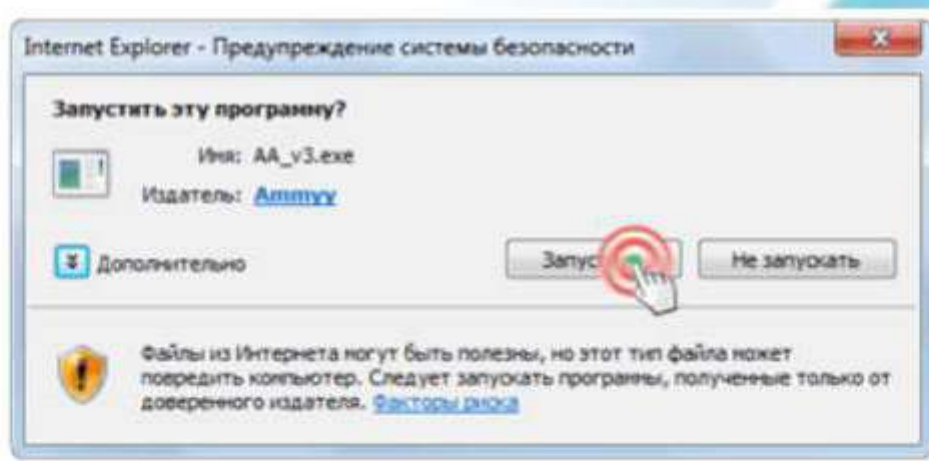

Шаг 1. Скачивание и запуск Ammyu Admin

Для работы с Ammyu Admin нужно запустить приложение на компьютере Оператора и на компьютере Клиента.

Предупреждение системы безопасности

В окне предупреждения системы безопасности Windows нажать кнопку "Запустить".

Предупреждение системы безопасности

В окне предупреждения системы безопасности Windows нажать кнопку "Запустить".

Шаг 2. Установка сессии (Клиент)

Клиенту необходимо сказать свой ID или IP Оператору, чтобы он смог подключиться к его компьютеру. еждения системы безопасности Windows нажать кнопку "Запустить".