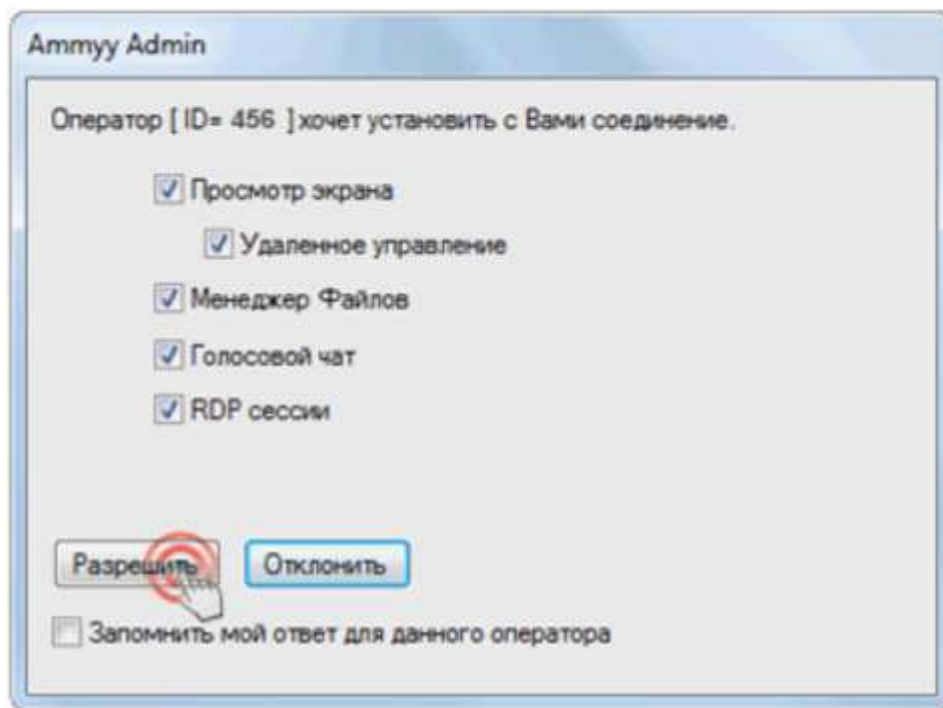

Предупреждение системы безопасности

В окне предупреждения системы безопасности Windows нажать кнопку "Запустить".

Шаг 2. Установка сессии (Клиент)

Клиенту необходимо сказать свой ID или IP Оператору, чтобы он смог подключиться к его компьютеру. еждения системы безопасности Windows нажать кнопку "Запустить".

Установка сессии (Оператор)

Оператору необходимо ввести ID или IP Клиента (1) и нажать кнопку подключиться (2).

Шаг 3. Подтверждение клиентом права на управление своим компьютером.

Клиент должен разрешить подключение для Оператора.

Сеанс связи установлен

После авторизации в появившемся окне появится удаленный рабочий стол Клиента, которым можно управлять. Вы можете войти в полноэкранный режим и работать с удаленным компьютером, как со своим собственным.