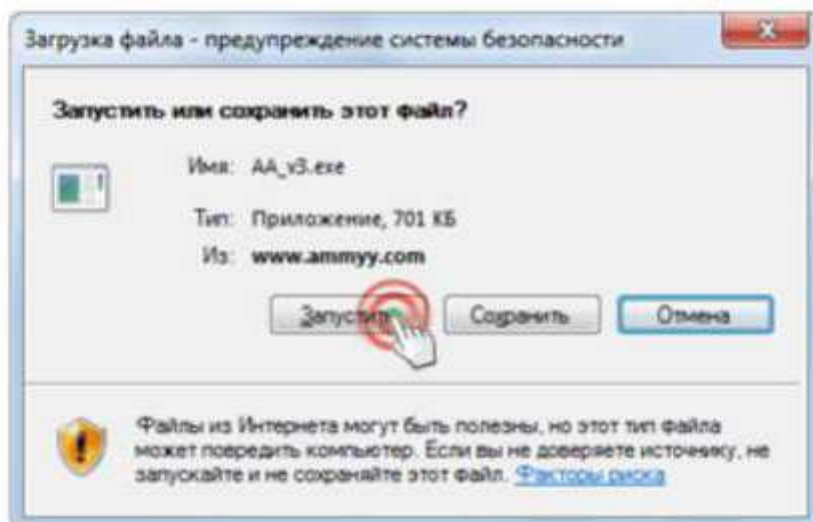

Ammyu Admin обладает широким набором функций для работы с удаленным доступом, обеспечивает высокий уровень безопасности и шифрования передаваемых данных, имеет голосовой чат, прост в использовании и может использоваться для таких целей, как удаленное администрирование, удаленный доступ к компьютеру в офисе, удаленная поддержка клиентов.

Шаг 1. Скачивание и запуск Ammyu Admin

Для работы с Ammyu Admin нужно запустить приложение на компьютере Оператора и на компьютере Клиента.

Предупреждение системы безопасности

В окне предупреждения системы безопасности Windows нажать кнопку "Запустить".