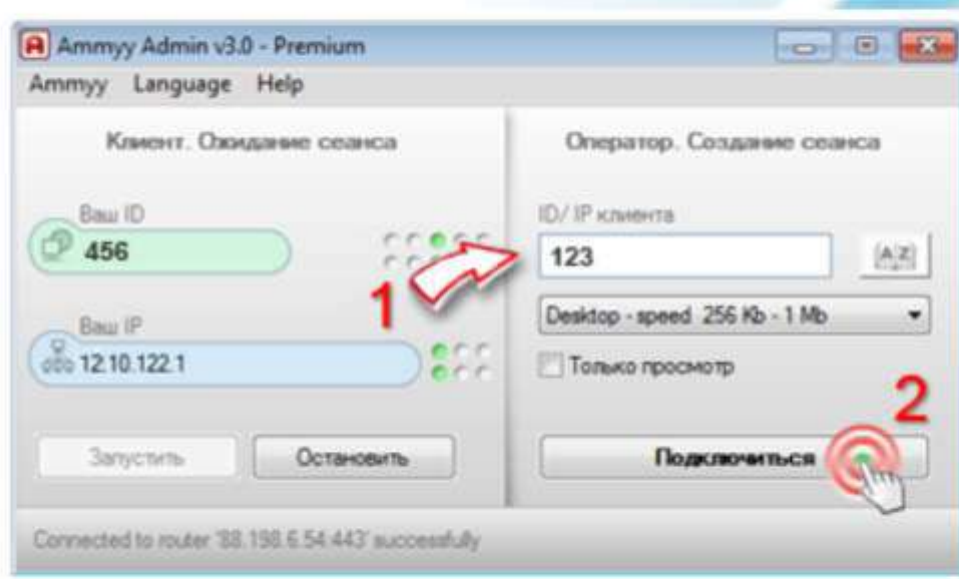

Установка сессии (Оператор)

Оператору необходимо ввести ID или IP Клиента (1) и нажать кнопку подключиться (2).