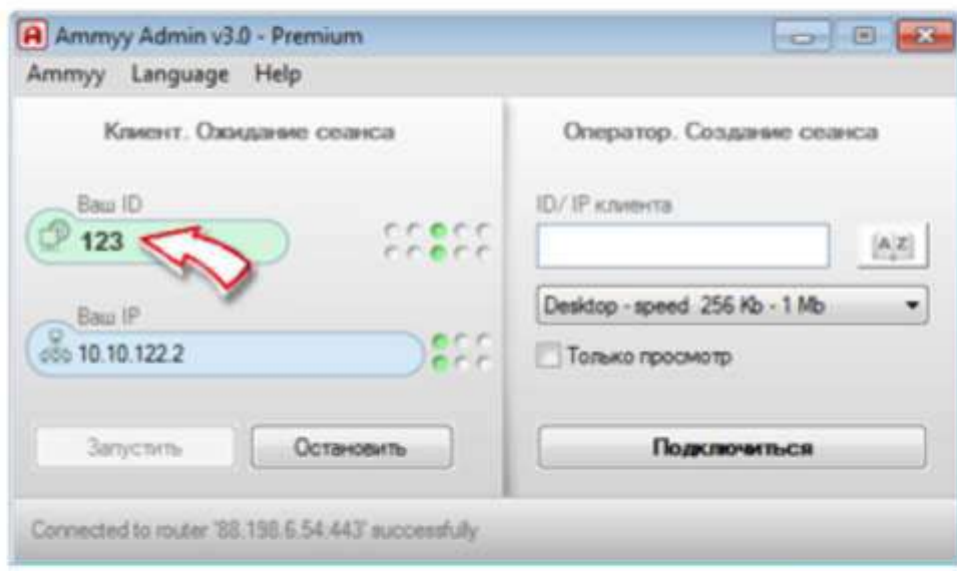

Шаг 1. Скачивание и запуск Ammyu Admin

Для работы с Ammyu Admin нужно запустить приложение на компьютере Оператора и на компьютере Клиента.

Предупреждение системы безопасности

В окне предупреждения системы безопасности Windows нажать кнопку "Запустить".

Предупреждение системы безопасности

В окне предупреждения системы безопасности Windows нажать кнопку "Запустить".

Шаг 2. Установка сессии (Клиент)

Клиенту необходимо сказать свой ID или IP Оператору, чтобы он смог подключиться к его компьютеру. еждения системы безопасности Windows нажать кнопку "Запустить".